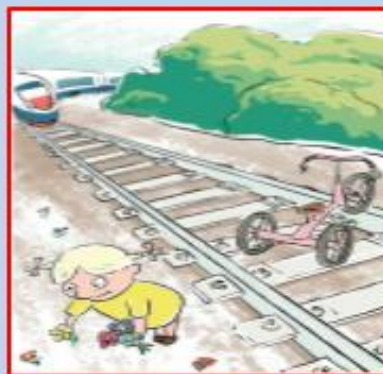

БУДЕМ ПРАВИЛА УЧИТЬ, БУДЕМ ЖИЗНЬ СВОЮ ЦЕНИТЬ !!!

Где-то в нашей стороне,
Саша с Машей жили-
были –
На путях играть любили.

И железную дорогу,
Позабыв свою тревогу,
Десять раз перебежали,
На вагоны залезали.

Говорили на уроках:
Их могло ударить током,
На пути могли упасть,
И под поездом пропасть.

Жизнь ребята не ценили,
С безопасностью
шутили...
Но в один момент
однажды
Поняли, как это важно!

Саша был постарше
Маши –
Был беспечным и
бесстрашным!
И однажды под вагон
Спрятаться придумал
он.

Маша друга не искала –
Селфи рядышком
снимала...
Тут раздался вдруг сигнал
–
Поезд разгоняться стал!

Закричала громко Маша,
Ведь не видно друга Саши!
Он под поезд залезал...
Думала, что он пропал!

Пролетел стрелой поезд,
Маша плачет на
перроне...
Где же Саша? Жив ли он?!
Но трагично пуст
перрон...

Тут, не чуя ног от страха,
В грязной порванной
рубаше,
Друг её идет, качаясь...
«Я живой!» - сказать
пытаясь.

За секунду до движенья
Чудом он нашёл спасенье!
И подумать даже страшно,
Что могло бы случиться с
Сашей...

Саша с Машей
поумнели –
Ходят в парки на
качели!
На железную дорогу
Не ныряют, слава богу!

Ну а если едут в гости,
То с родителями
просто!
На пути не выбегают,
Правила все
соблюдают.

И обходят по мосту
Поезд нынче за версту!
Не ныряют под вагоны,
Не играют на перронах.

Вам хочу сказать я
тоже:
Будьте дети
осторожней!
Нужно правила учить,
Нужно жизнь свою
ценить!